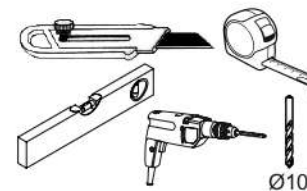

# ERODIN 1D1S 120

COD	DIMENSIUNE			PACHET	
001	1200	594	22	1	2/2
002	728	500	16/32/32	1	1/2
003	728	500	16/32/32	1	1/2
004	728	500	16/32/32	1	1/2
005	668	400	16	1	2/2
006	664	334	16	1	1/2
007	400	428	16	1	2/2
008	416	394	16	1	1/2
009	394	170	16	1	1/2
010	400	100	16	1	2/2
011	400	100	16	1	2/2
012	343	100	16	1	2/2
013	400	60	16	2	2/2
014	400	70	30	1	1/2
015	357	400	3	1	1/2
016	400	60	16	1	2/2
ACCESORII				1	1/2

<p><b>x2</b> <b>e1</b></p> <p>Ø 7x50mm</p> 	<p><b>x22</b> <b>r1</b></p> <p>Ø 15x12mm</p> 	<p><b>x22</b> <b>r16</b></p> 	<p><b>x14</b> <b>s2</b></p> 
<p><b>x4</b> <b>s4</b></p> 	<p><b>x2</b> <b>a143</b></p> 	<p><b>x2</b> <b>b119</b></p> 	<p><b>x34</b> <b>f1</b></p> <p>Ø 8x30mm</p> 
<p><b>x20</b> <b>p25</b></p> <p>Ø 3,5x16n</p> 	<p><b>x4</b> <b>l2</b></p> 	<p><b>x6</b> <b>k1</b></p> 	<p><b>x1</b> <b>lb-L400</b></p> 