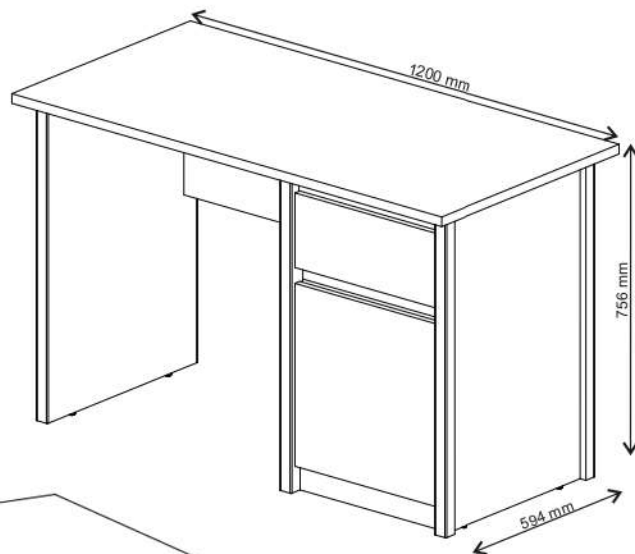

# ERODIN 1D1S 120

COD	DIMENSIUNE			PACHET	
001	1200	594	22	1	2/2
002	728	500	16/32/32	1	1/2
003	728	500	16/32/32	1	1/2
004	728	500	16/32/32	1	1/2
005	668	400	16	1	2/2
006	664	334	16	1	1/2
007	400	428	16	1	2/2
008	416	394	16	1	1/2
009	394	170	16	1	1/2
010	400	100	16	1	2/2
011	400	100	16	1	2/2
012	343	100	16	1	2/2
013	400	60	16	2	2/2
014	400	70	30	1	1/2
015	357	400	3	1	1/2
016	400	60	16	1	2/2
ACCESORII				1	1/2