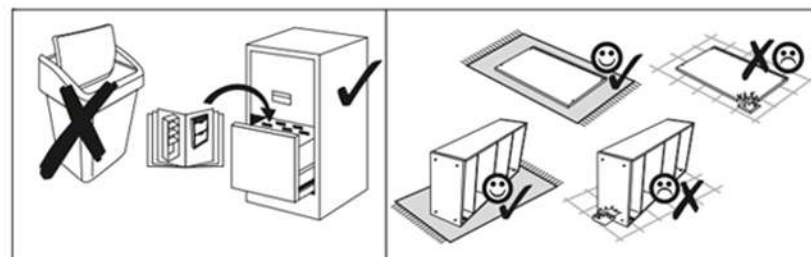

# ERODIN 1D1S 120

COD	DIMENSIUNE			PACHET	
001	1200	594	22	1	2/2
002	728	500	16/32/32	1	1/2
003	728	500	16/32/32	1	1/2
004	728	500	16/32/32	1	1/2
005	668	400	16	1	2/2
006	664	334	16	1	1/2
007	400	428	16	1	2/2
008	416	394	16	1	1/2
009	394	170	16	1	1/2
010	400	100	16	1	2/2
011	400	100	16	1	2/2
012	343	100	16	1	2/2
013	400	60	16	2	2/2
014	400	70	30	1	1/2
015	357	400	3	1	1/2
016	400	60	16	1	2/2
ACCESORII				1	1/2

<p><b>x2</b> <b>e1</b></p> <p>Ø 7x50mm</p> 	<p><b>x22</b> <b>r1</b></p> <p>Ø 15x12mm</p> 	<p><b>x22</b> <b>r16</b></p> 	<p><b>x14</b> <b>s2</b></p> 
<p><b>x4</b> <b>s4</b></p> 	<p><b>x2</b> <b>a143</b></p> 	<p><b>x2</b> <b>b119</b></p> 	<p><b>x34</b> <b>f1</b></p> <p>Ø 8x30mm</p> 
<p><b>x20</b> <b>p25</b></p> <p>Ø 3,5x16n</p> 	<p><b>x4</b> <b>l2</b></p> 	<p><b>x6</b> <b>k1</b></p> 	<p><b>x1</b> <b>lb-L400</b></p> 