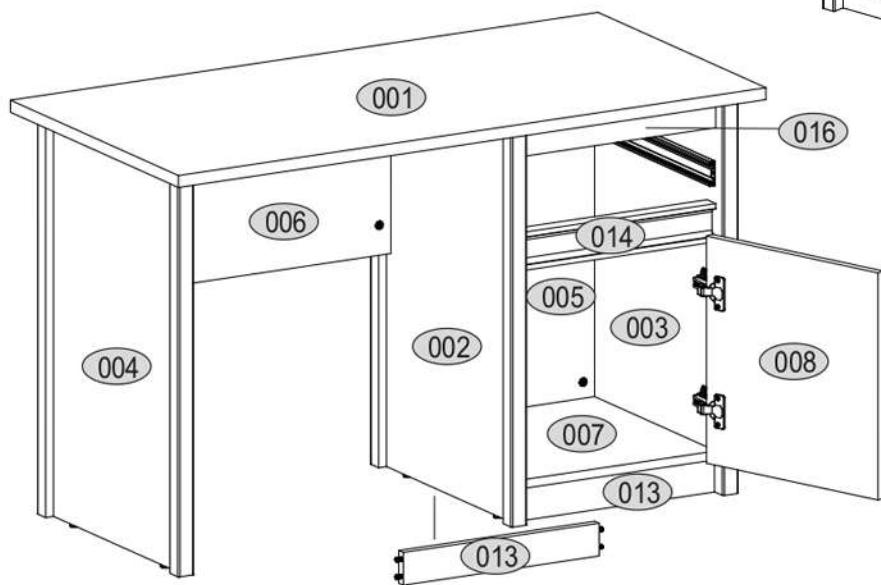

# ERODIN 1D1S 120

COD	DIMENSIUNE			PACHET	
001	1200	594	22	1	2/2
002	728	500	16/32/32	1	1/2
003	728	500	16/32/32	1	1/2
004	728	500	16/32/32	1	1/2
005	668	400	16	1	2/2
006	664	334	16	1	1/2
007	400	428	16	1	2/2
008	416	394	16	1	1/2
009	394	170	16	1	1/2
010	400	100	16	1	2/2
011	400	100	16	1	2/2
012	343	100	16	1	2/2
013	400	60	16	2	2/2
014	400	70	30	1	1/2
015	357	400	3	1	1/2
016	400	60	16	1	2/2
ACCESORII				1	1/2