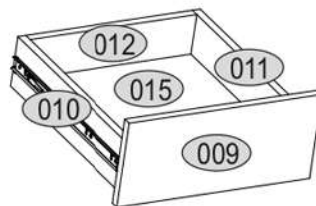

# ERODIN 1D1S 120

COD	DIMENSIUNE			PACHET	
001	1200	594	22	1	2/2
002	728	500	16/32/32	1	1/2
003	728	500	16/32/32	1	1/2
004	728	500	16/32/32	1	1/2
005	668	400	16	1	2/2
006	664	334	16	1	1/2
007	400	428	16	1	2/2
008	416	394	16	1	1/2
009	394	170	16	1	1/2
010	400	100	16	1	2/2
011	400	100	16	1	2/2
012	343	100	16	1	2/2
013	400	60	16	2	2/2
014	400	70	30	1	1/2
015	357	400	3	1	1/2
016	400	60	16	1	2/2
ACCESORII				1	1/2

<p><b>x2</b> <b>e1</b></p> <p>Ø 7x50mm</p> 	<p><b>x22</b> <b>r1</b></p> <p>Ø 15x12mm</p> 	<p><b>x22</b> <b>r16</b></p> 	<p><b>x14</b> <b>s2</b></p> 
<p><b>x4</b> <b>s4</b></p> 	<p><b>x2</b> <b>a143</b></p> 	<p><b>x2</b> <b>b119</b></p> 	<p><b>x34</b> <b>f1</b></p> <p>Ø 8x30mm</p> 
<p><b>x20</b> <b>p25</b></p> <p>Ø 3,5x16n</p> 	<p><b>x4</b> <b>l2</b></p> 	<p><b>x6</b> <b>k1</b></p> 	<p><b>x1</b> <b>lb-L400</b></p> 